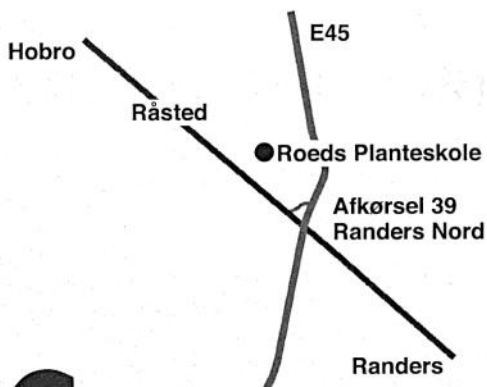

ROEDS PLANTESKOLE